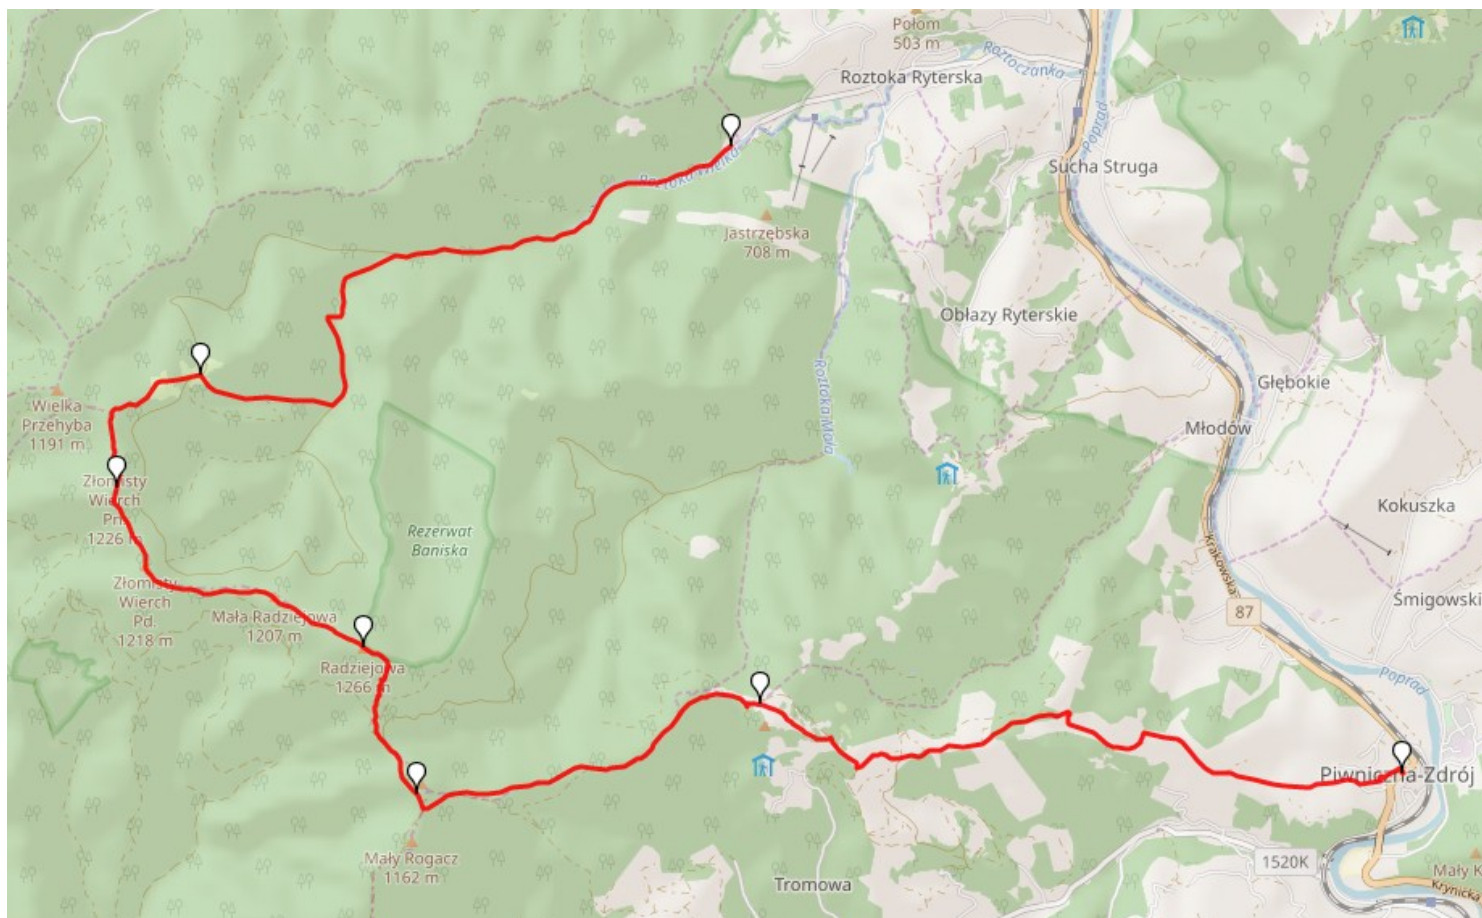

Wycieczka PTT Oddział BESKID w Nowym Sączu w dniu 30 czerwca 2019

Radziejowa (1262 m n.p.m.) Beskid Sądecki

Podsumowanie trasy: długość 19,80 km, w górę 1080 m, w dół 1007 m, czas przejścia ok. 6 godz.

created by GPSvisualizer.com

Link do trasy: <https://mapy.hiking.sk/?trasa=dEDhQ>