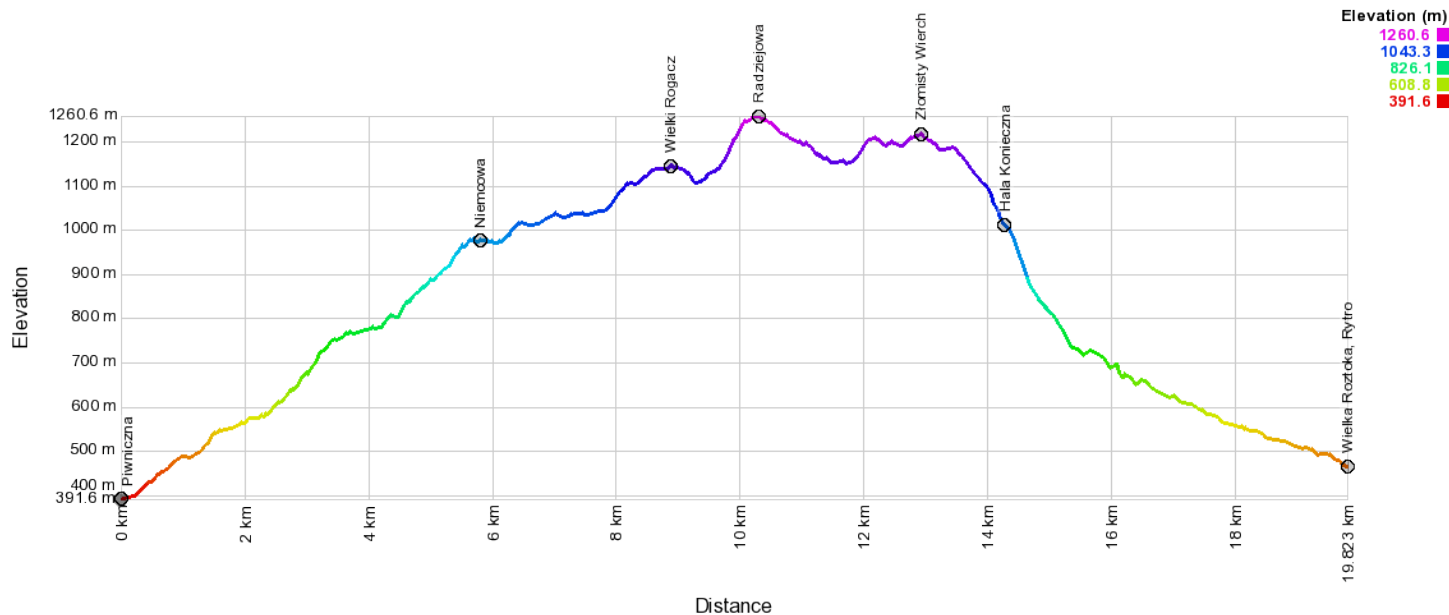

Wycieczka PTT Oddział BESKID w Nowym Sączu w dniu 30 czerwca 2019

Radziejowa (1262 m n.p.m.) Beskid Sądecki

Podsumowanie trasy: długość 19,80 km, w górę 1080 m, w dół 1007 m, czas przejścia ok. 6 godz.

created by GPSvisualizer.com

Link do trasy: <https://mapy.hiking.sk/?trasa=dEDhQ>