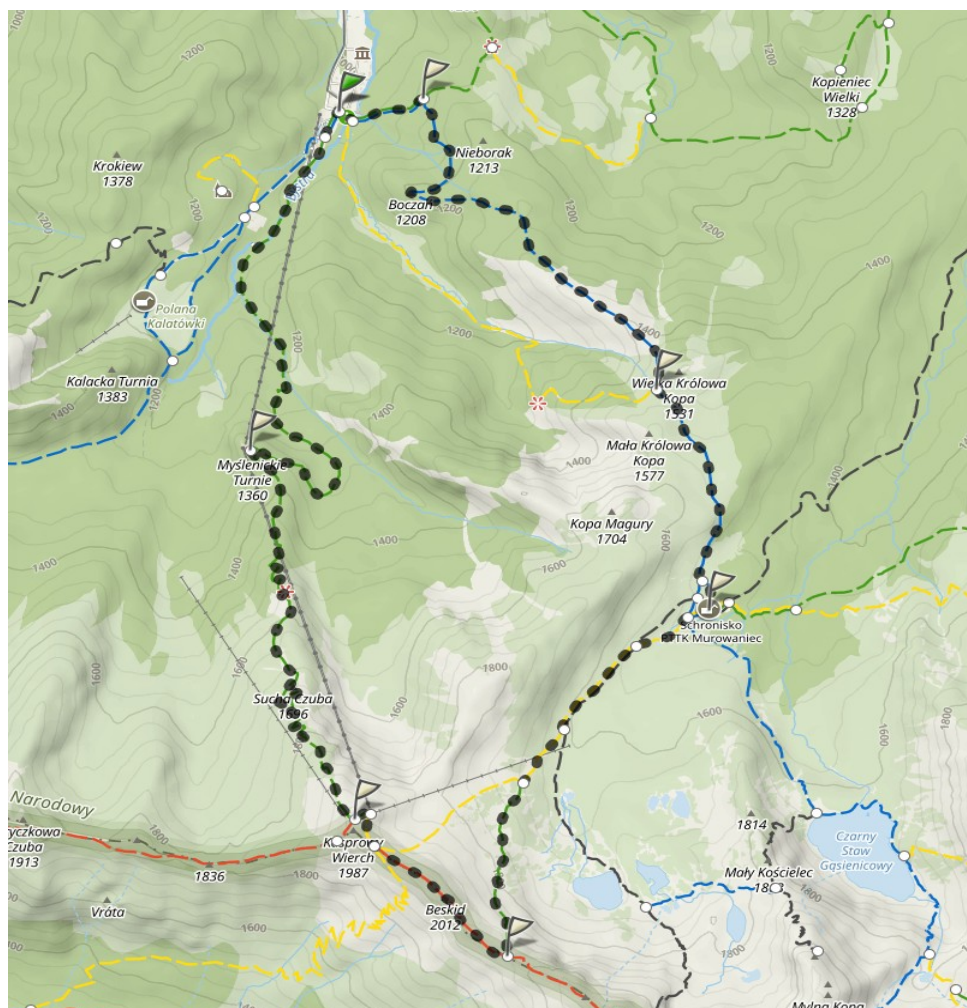

Wycieczka PTT Oddział BESKID w Nowym Sączu w dniu 9 czerwca 2019

Beskid (2012 m n.p.m.) Tatry Zachodnie

Podsumowanie trasy: długość 15,00 km, w górę 1154 m, w dół 1154 m, czas przejścia ok. 7 godz.

Kuźnice - Kuźnice
15.05 km · 6:47 h

Link do trasy: <https://mapa-turystyczna.pl/route/zc5f>